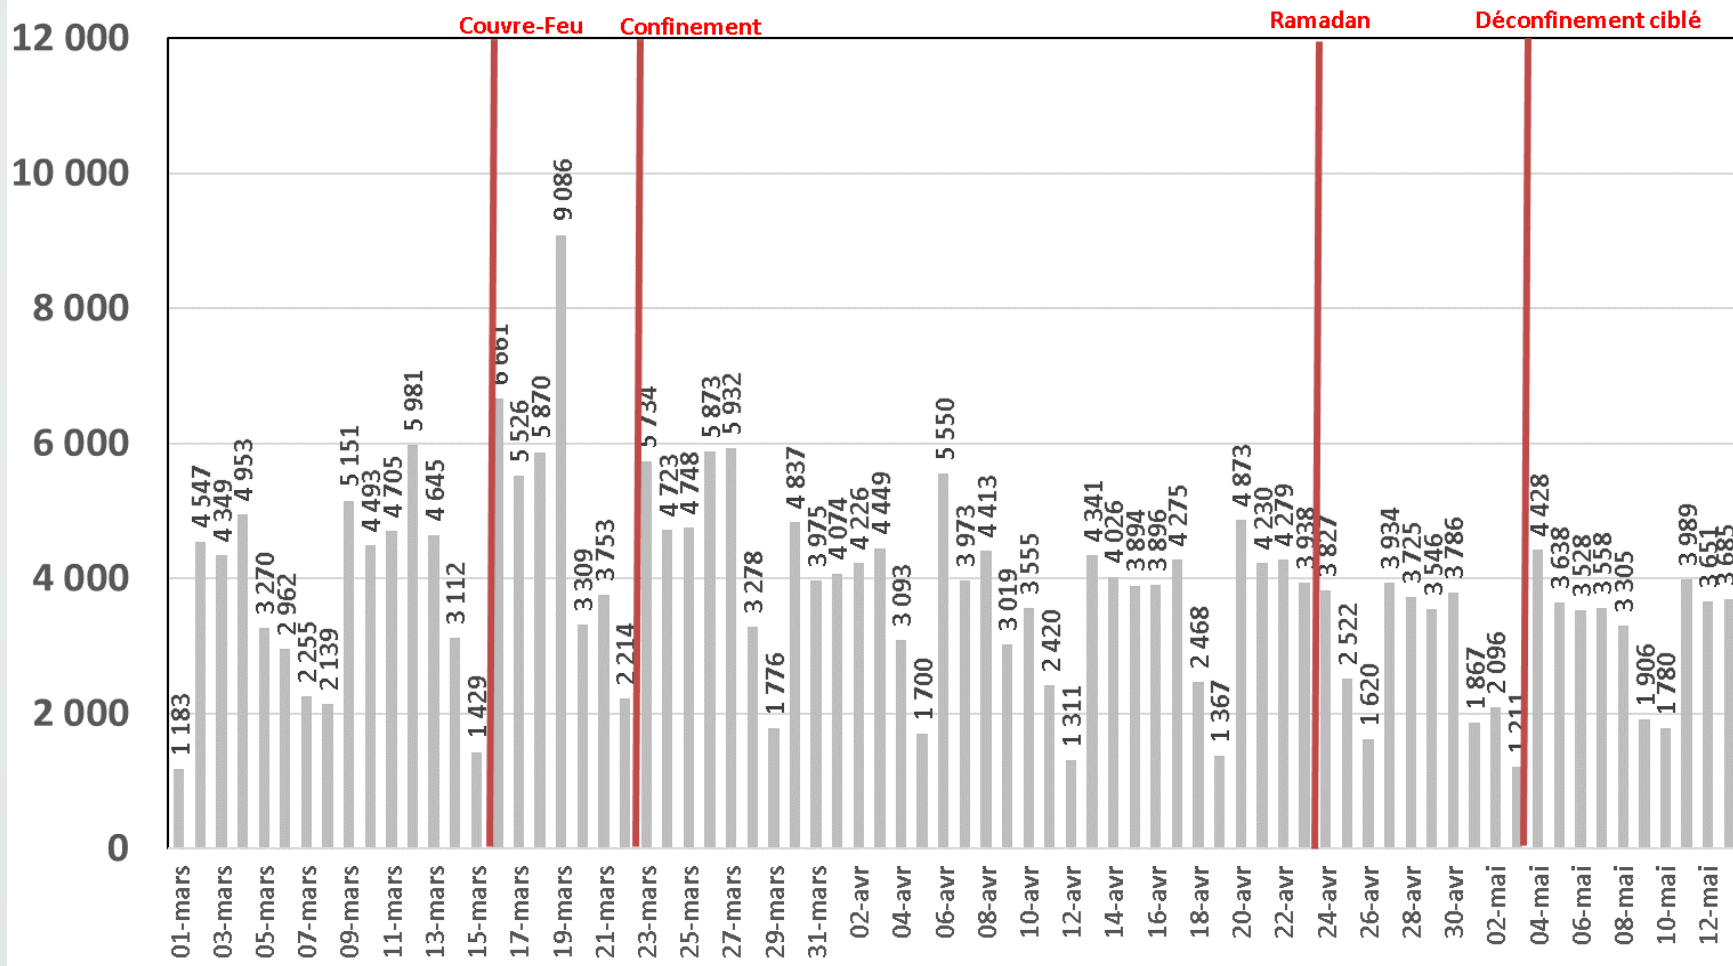

Evolution quotidienne du trafic ADSL, VDSL et Fo en To

Traffic Data Fixe Filaire ADSL & VDSL & FO (To)

Evolution quotidienne du trafic ADSL en To

Traffic Data sur ADSL (To)

Evolution quotidienne du trafic VDSL en To

Traffic Data sur VDSL (To)

Evolution quotidienne du trafic Fo en To

Traffic Data sur FO (To)

Evolution quotidienne du nombre des réclamations relatives au service ADSL

Nombre de réclamations ADSL

Evolution quotidienne du trafic voix Fixe

Trafic Voix Fixe

Millions minutes