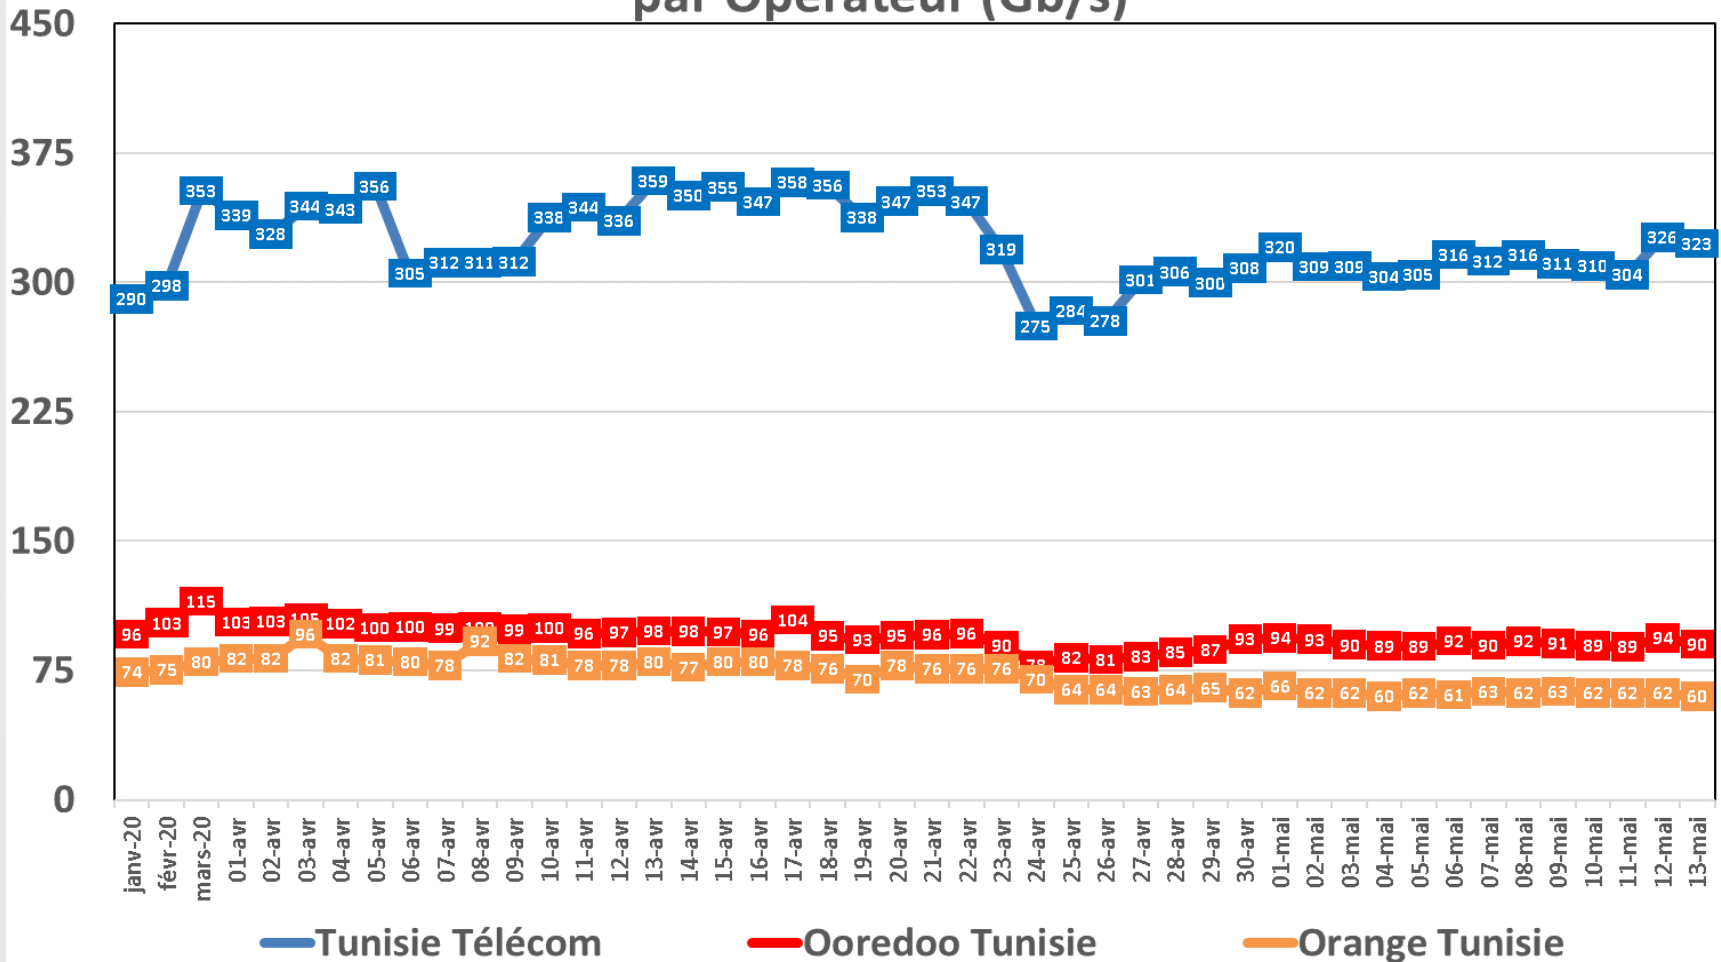

Effet du Couvre-feu et du Confinement Total sur:
Le Trafic Internet Fixe Filaire
(& réclamations)

Données du 1er Mars jusqu'au 13 Mai 2020

NB : Les données sur le trafic (data et voix fixe) de Tunisie Télécom ne sont pas disponibles. Les trafics data de Globalnet et Ooredoo Tunisie sont estimés.

Evolution quotidienne de la bande passante internationale

Bande Passante Internationale

Evolution quotidienne de la bande passante internationale

Consommation de la Bande Passante Internationale par Opérateur (Gb/s)

Evolution quotidienne du trafic ADSL, VDSL et Fo en To

Traffic Data Fixe Filaire ADSL & VDSL & FO (To)

Evolution quotidienne du trafic ADSL en To

Traffic Data sur ADSL (To)

Evolution quotidienne du trafic VDSL en To

Trafic Voix Fixe

Millions minutes