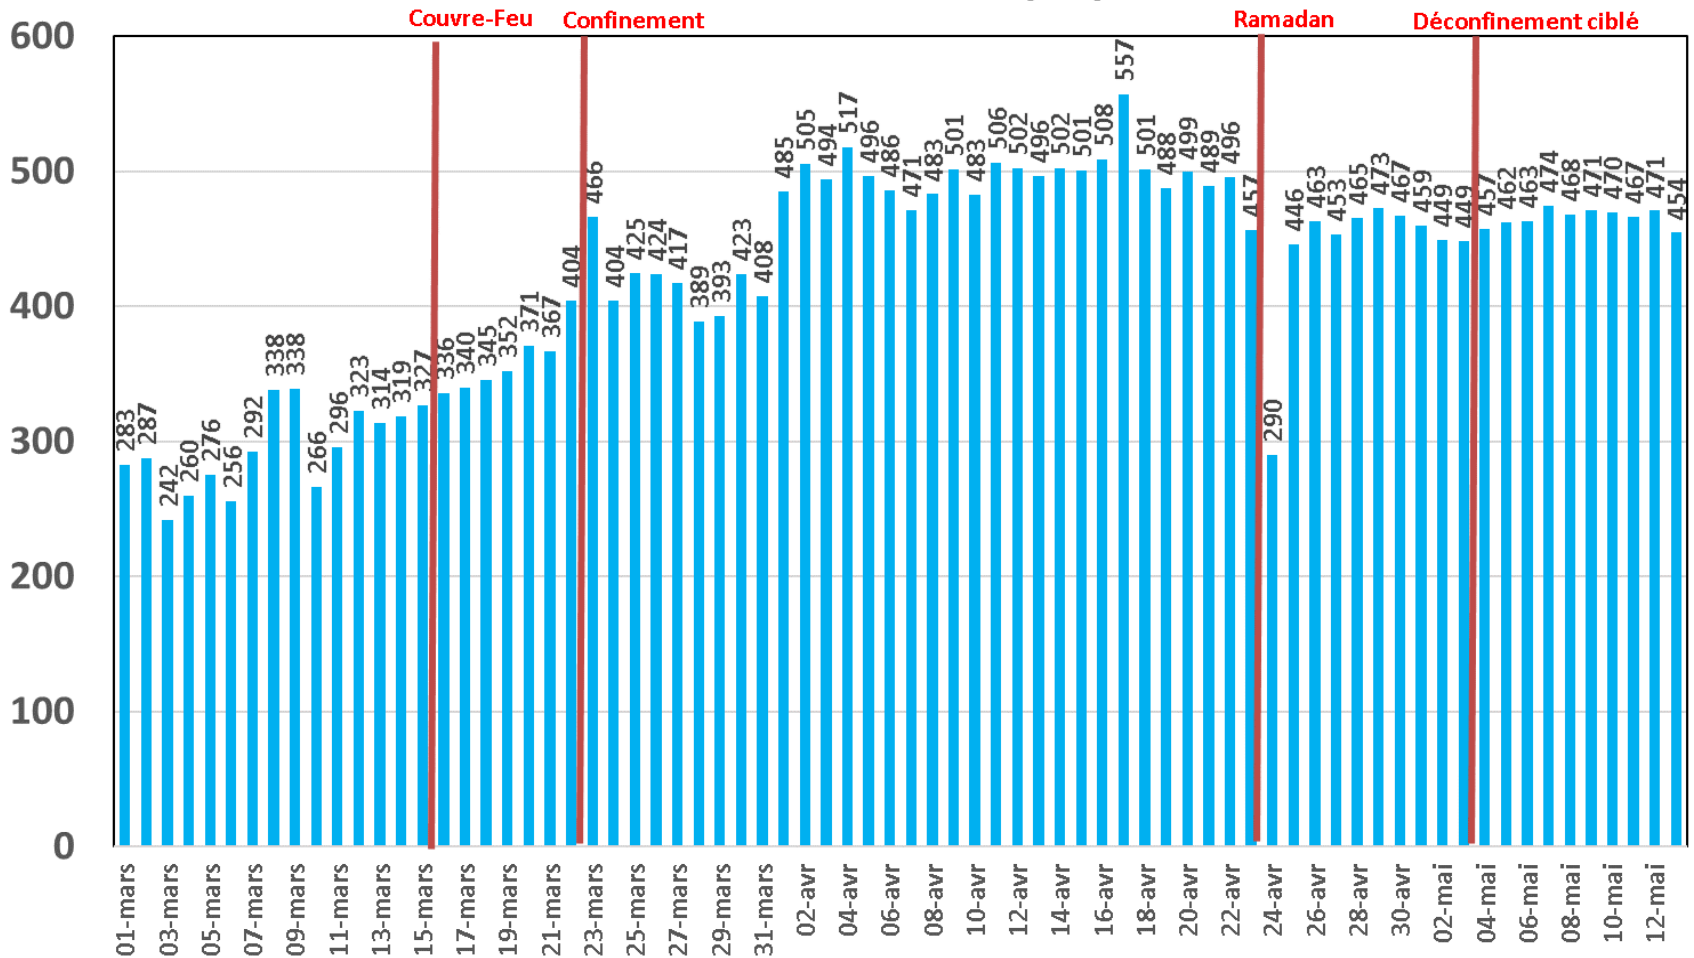

Evolution quotidienne de la bande passante internationale

Bande Passante Internationale

Evolution quotidienne de la bande passante internationale

Consommation de la Bande Passante Internationale par Opérateur (Gb/s)

Evolution quotidienne du trafic ADSL, VDSL et Fo en To

Traffic Data Fixe Filaire ADSL & VDSL & FO (To)

Evolution quotidienne du trafic ADSL en To

Traffic Data sur ADSL (To)

Evolution quotidienne du trafic VDSL en To

Traffic Data sur VDSL (To)

Evolution quotidienne du trafic Fo en To

Traffic Data sur FO (To)

Evolution quotidienne du nombre des réclamations relatives au service ADSL

Nombre de réclamations ADSL

Evolution quotidienne du trafic voix Fixe

Trafic Voix Fixe

Millions minutes