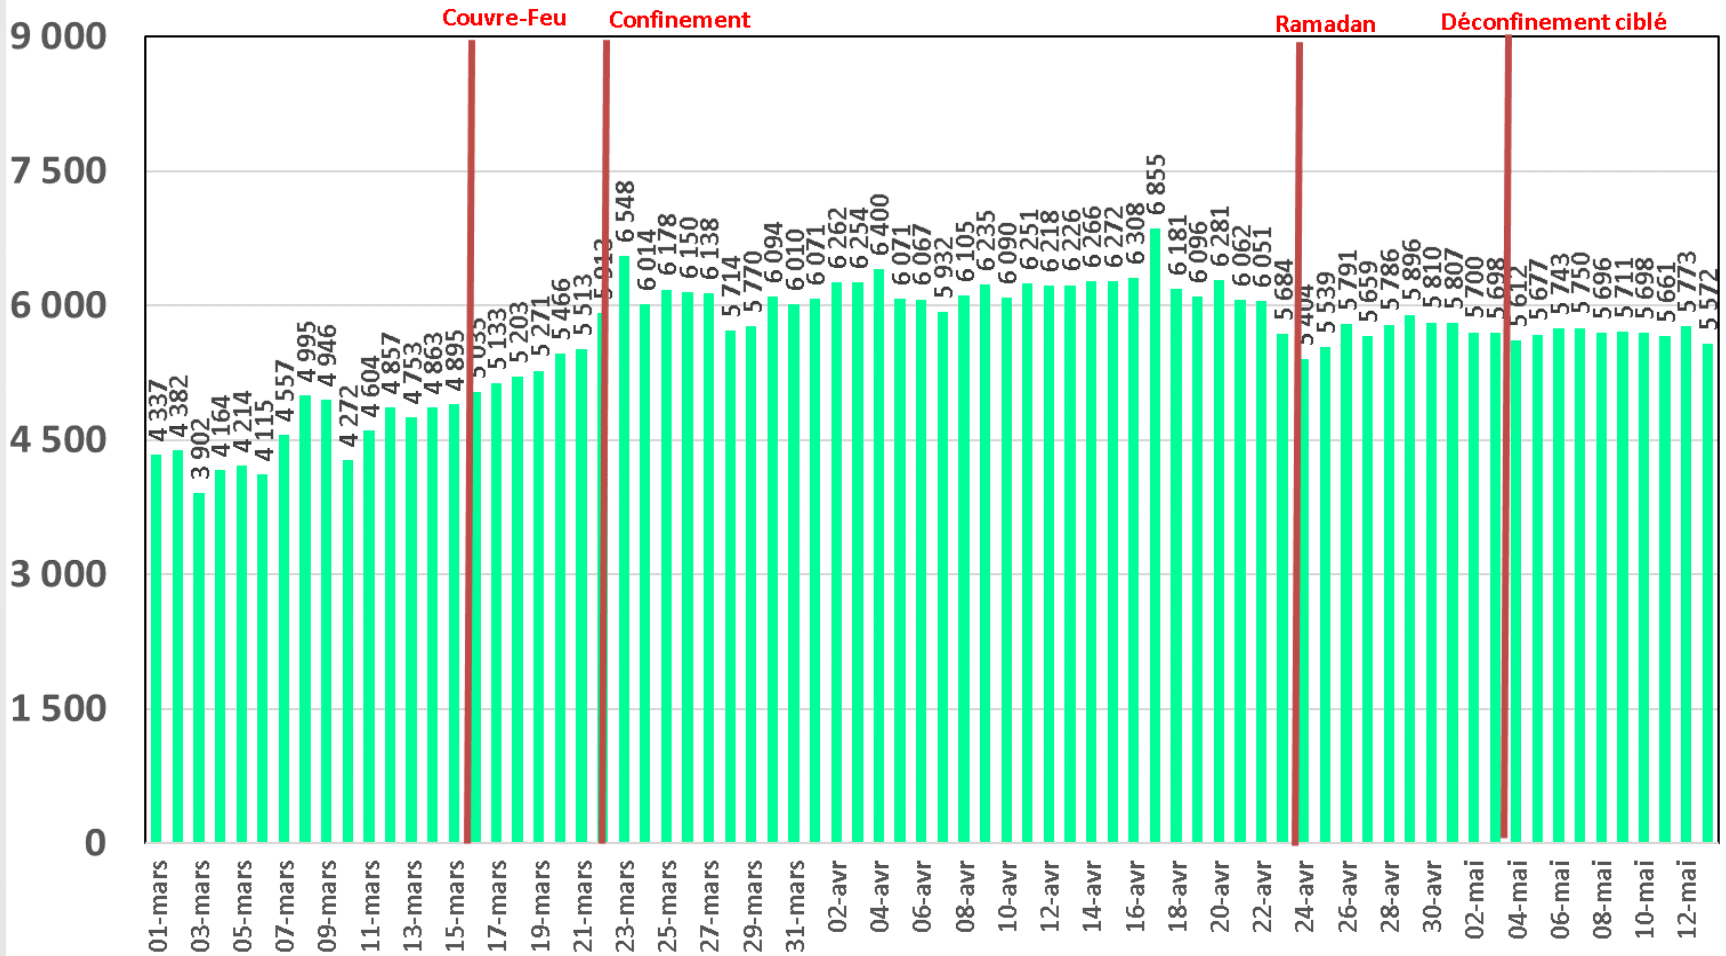

Evolution quotidienne de la bande passante internationale

Bande Passante Internationale

Evolution quotidienne de la bande passante internationale

Consommation de la Bande Passante Internationale par Opérateur (Gb/s)

Evolution quotidienne du trafic ADSL, VDSL et Fo en To

Traffic Data Fixe Filaire ADSL & VDSL & FO (To)

Evolution quotidienne du trafic ADSL en To

Traffic Data sur ADSL (To)

Evolution quotidienne du trafic VDSL en To

Traffic Data sur VDSL (To)

Evolution quotidienne du trafic Fo en To

Traffic Data sur FO (To)

Evolution quotidienne du nombre des réclamations relatives au service ADSL

Nombre de réclamations ADSL

Evolution quotidienne du trafic voix Fixe

Trafic Voix Fixe

Millions minutes