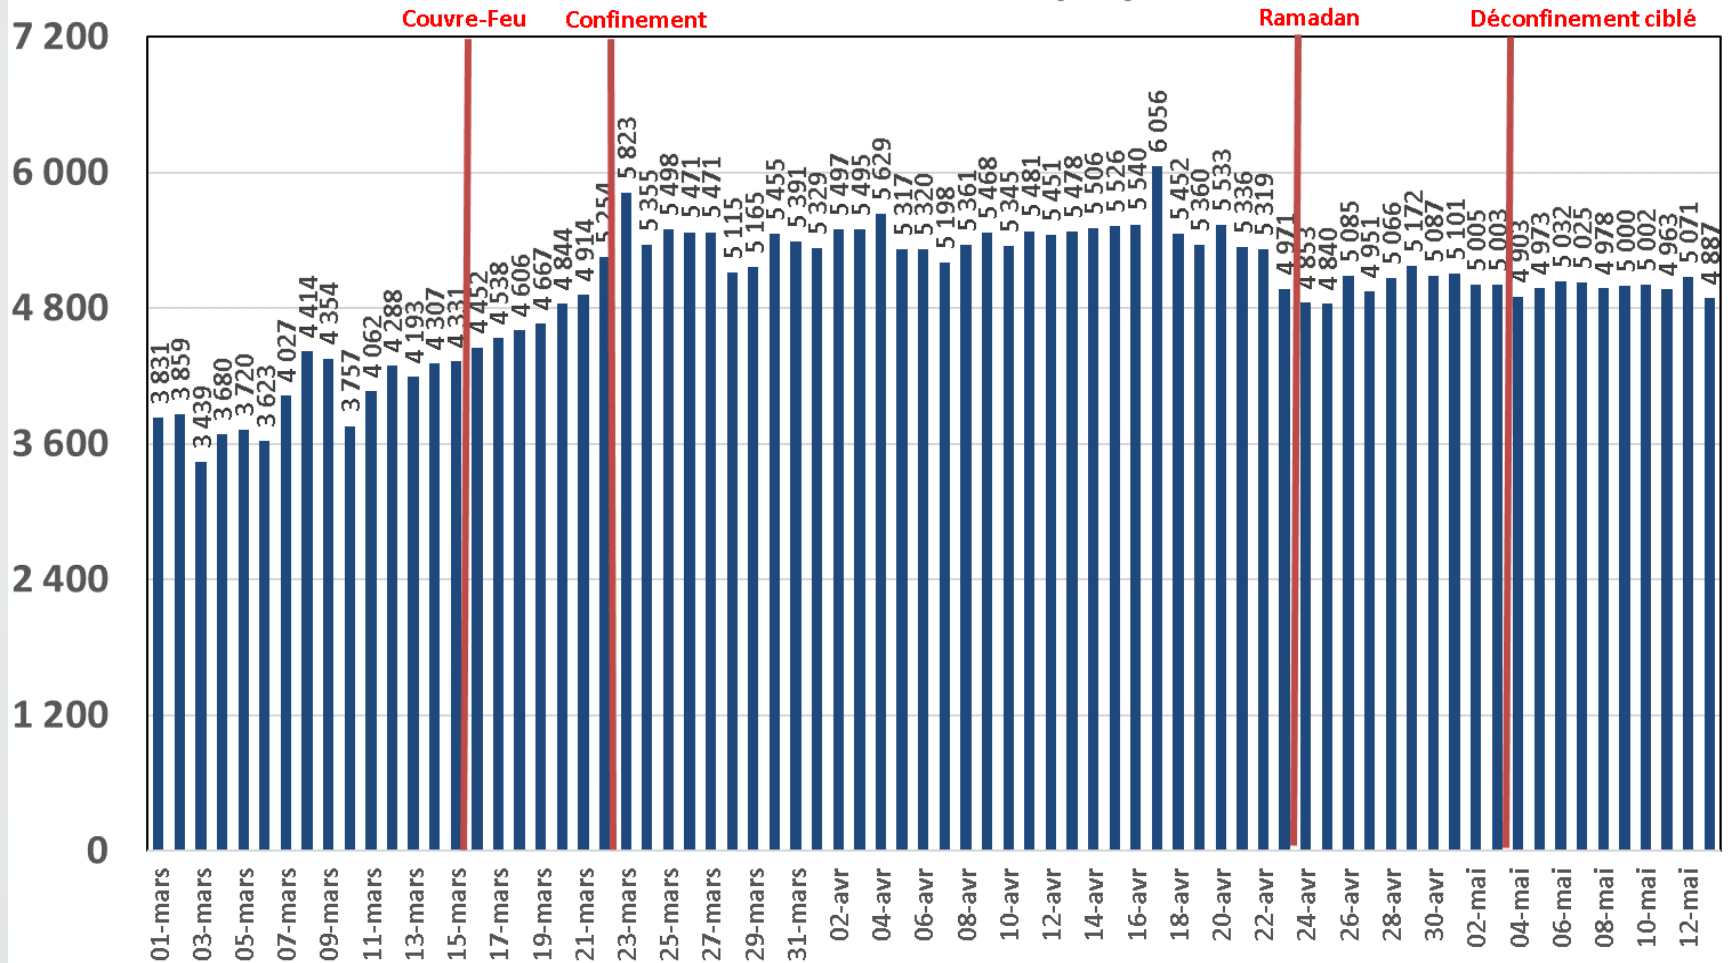

Evolution quotidienne du trafic ADSL, VDSL et Fo en To

Traffic Data Fixe Filaire ADSL & VDSL & FO (To)

Evolution quotidienne du trafic ADSL en To

Traffic Data sur ADSL (To)

Evolution quotidienne du trafic VDSL en To

Traffic Data sur VDSL (To)

Evolution quotidienne du trafic Fo en To

Traffic Data sur FO (To)

Evolution quotidienne du nombre des réclamations relatives au service ADSL

Nombre de réclamations ADSL

Evolution quotidienne du trafic voix Fixe

Trafic Voix Fixe

Millions minutes