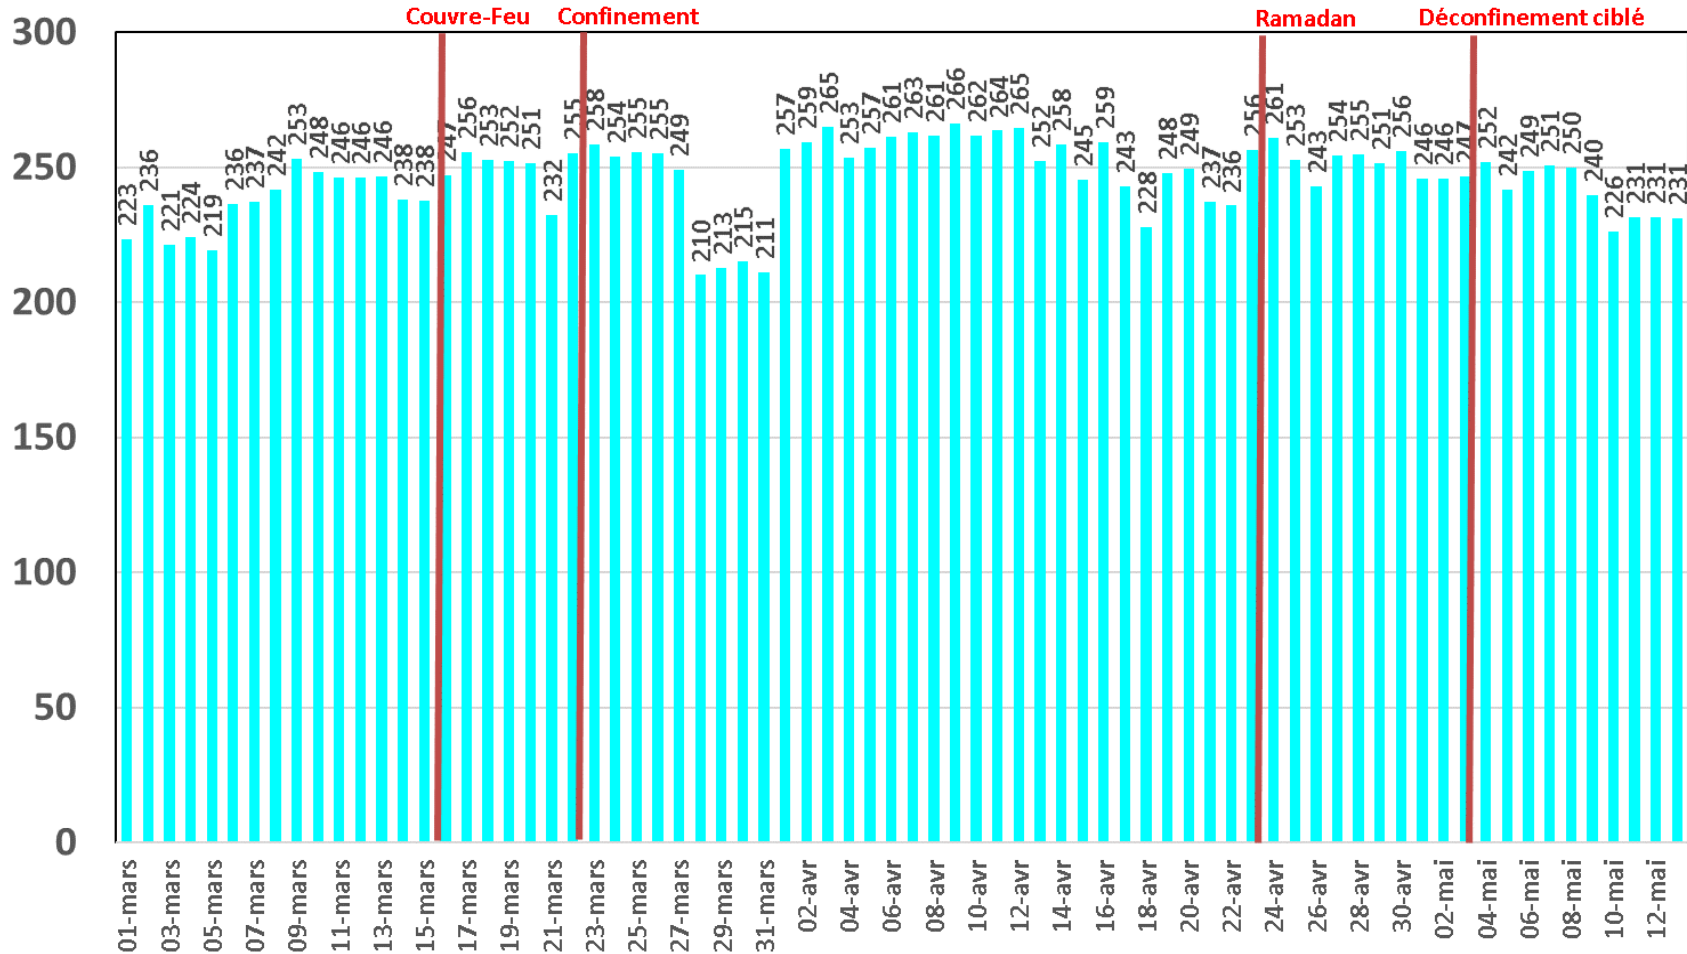

Evolution quotidienne du trafic ADSL, VDSL et Fo en To

Traffic Data Fixe Filaire ADSL & VDSL & FO (To)

Evolution quotidienne du trafic ADSL en To

Traffic Data sur ADSL (To)

Evolution quotidienne du trafic VDSL en To

Traffic Data sur VDSL (To)

Evolution quotidienne du trafic Fo en To

Traffic Data sur FO (To)

Evolution quotidienne du nombre des réclamations relatives au service ADSL

Nombre de réclamations ADSL

Evolution quotidienne du trafic voix Fixe

Trafic Voix Fixe

Millions minutes