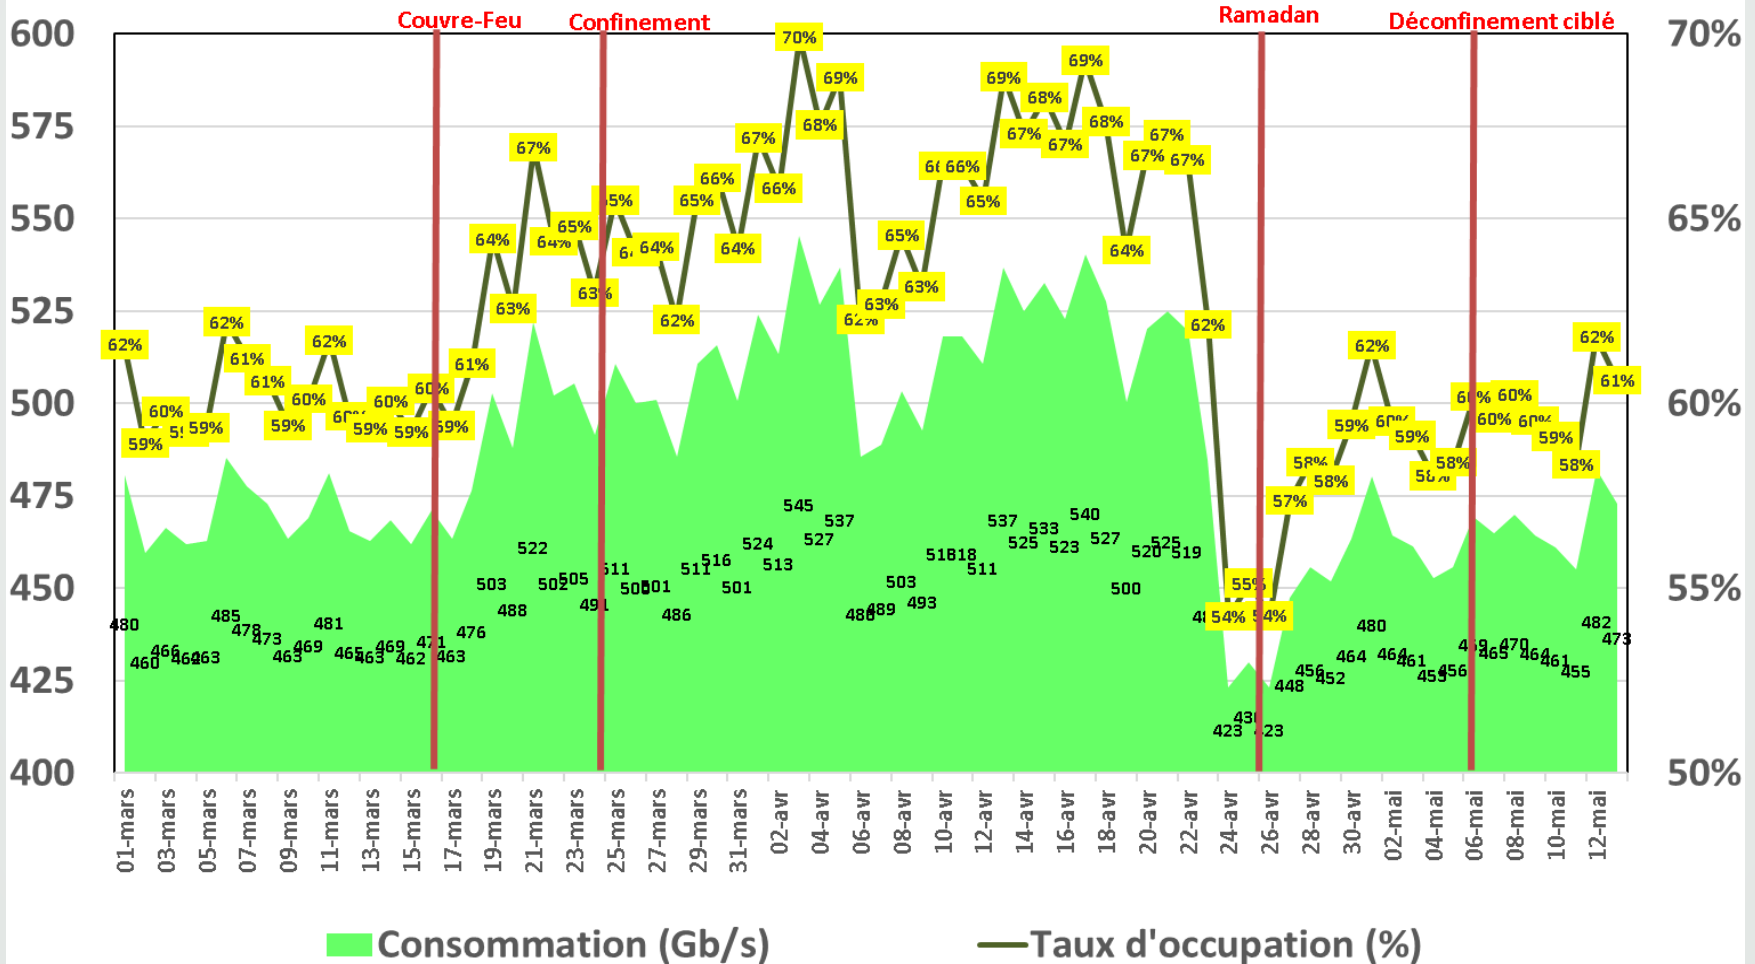

Effet du Couvre-feu et du Confinement Total sur:
Le Trafic Internet Fixe Filaire
(& réclamations)

Données du 1er Mars jusqu'au 13 Mai 2020

NB : Les données sur le trafic (data et voix fixe) de Tunisie Télécom ne sont pas disponibles. Les trafics data de Globalnet et Ooredoo Tunisie sont estimés.

Evolution quotidienne de la bande passante internationale

Bande Passante Internationale

Evolution quotidienne de la bande passante internationale

Consommation de la Bande Passante Internationale par Opérateur (Gb/s)

Evolution quotidienne du trafic ADSL, VDSL et Fo en To

Traffic Data Fixe Filaire ADSL & VDSL & FO (To)

Evolution quotidienne du trafic ADSL en To

Traffic Data sur ADSL (To)

Evolution quotidienne du trafic VDSL en To

Trafic Voix Fixe

Millions minutes